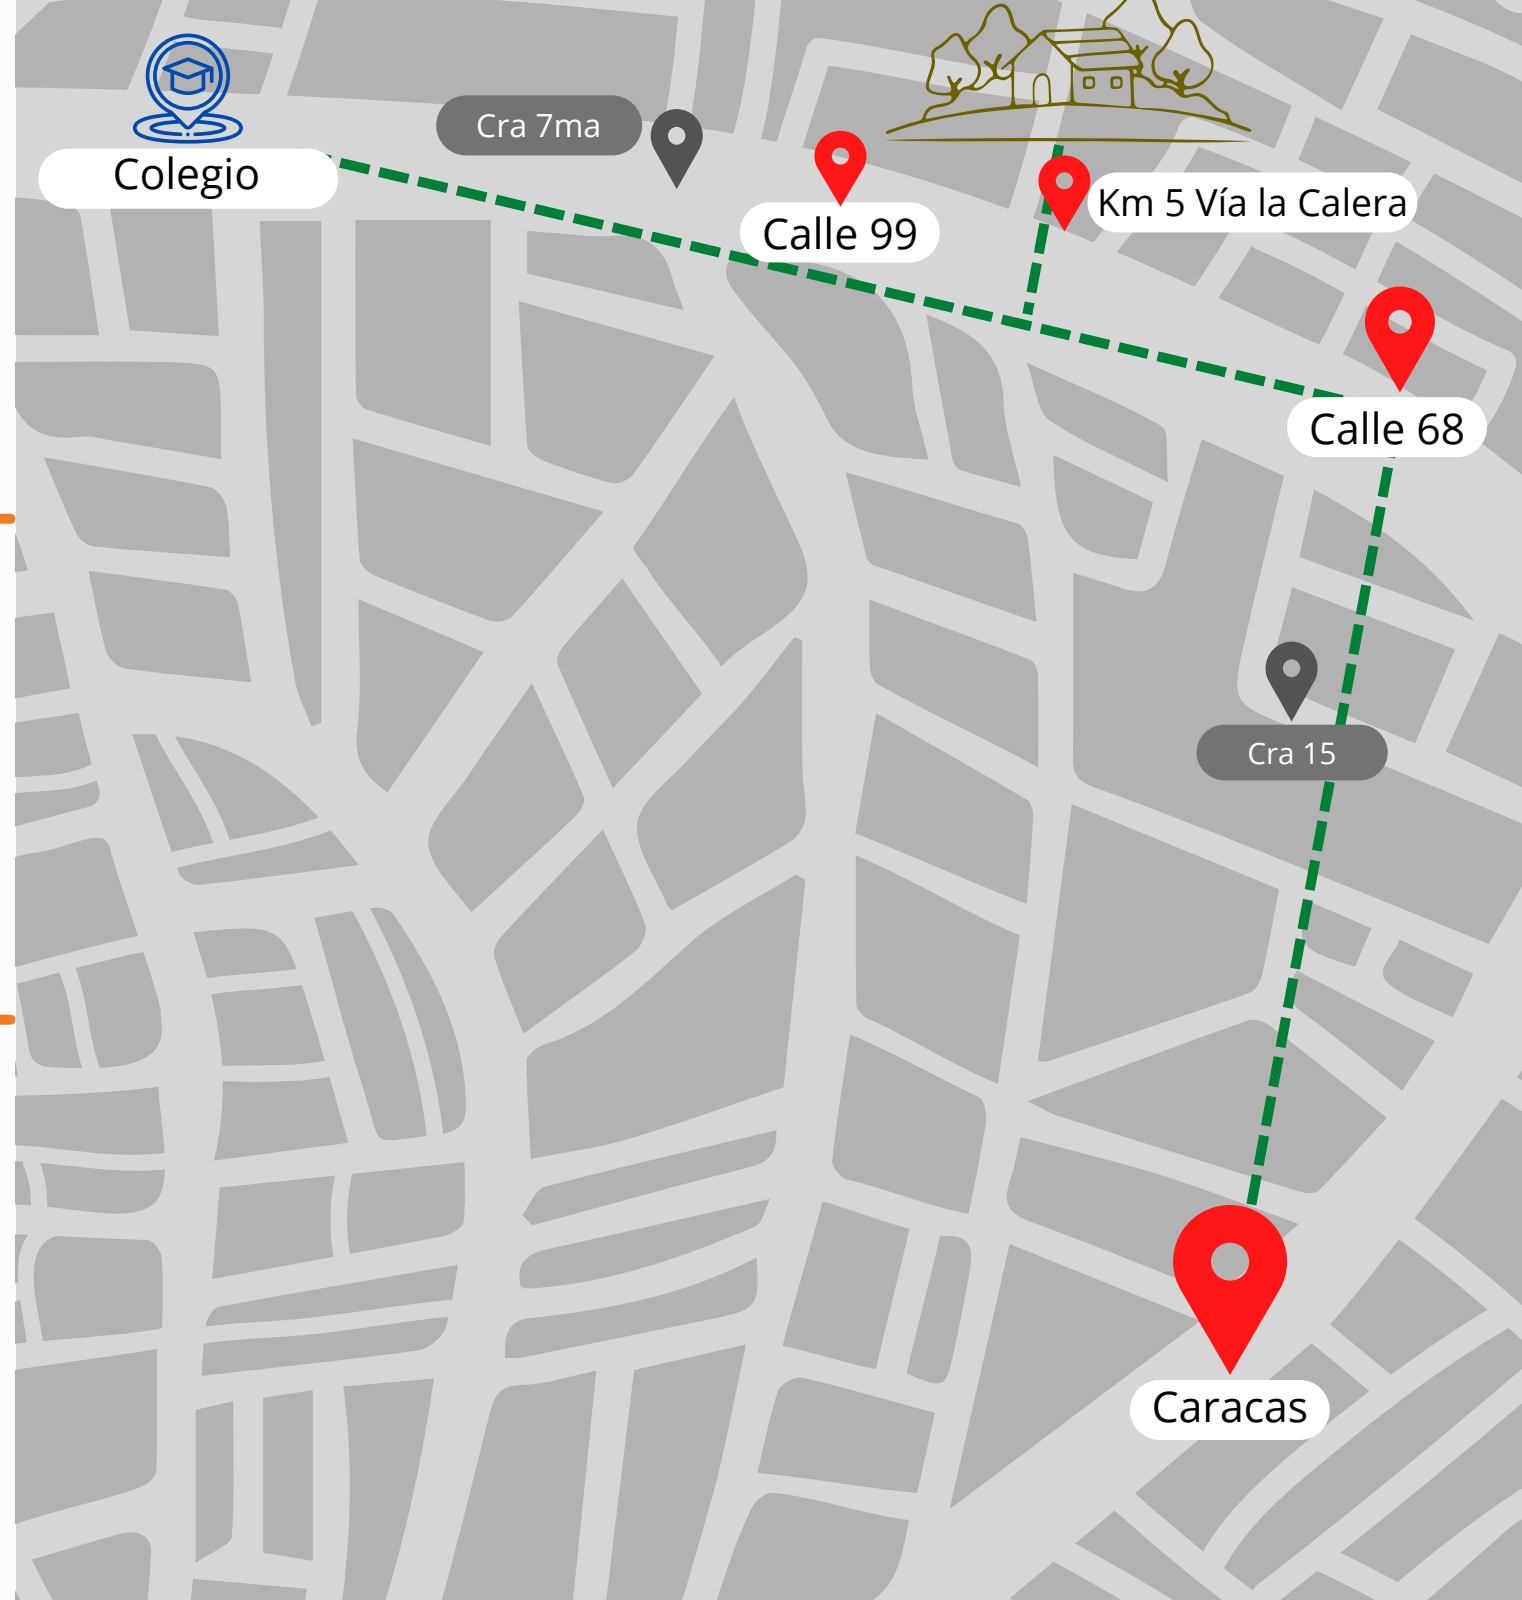

# RECORRIDOS DONDE SE PRESTA EL SERVICIO DE RUTA

# Perímetro 1

Desde el colegio a la calle 165, entre la carrera 7 hasta la Av. Boyacá; y hacia el sur hasta la calle 116 entre la Cra 7 y Cra 15

**\$245.000**

## Perímetro 2

Desde la Calle 166 a la calle 193  
entre la Cra 5 hasta la Av  
Boyacá y hacia el sur desde la  
115 hasta la Calle 100 entre Cra  
7 y autopista norte.

**\$265.000**

## Perímetro 3

---

Desde la Calle 99 hasta la Calle 68 entre la Caracas o Cra 15 hacia la Cra 7 (Cabrera), y hasta el Km 5 Vía la Calera (San Luis).

---

**\$295.000**