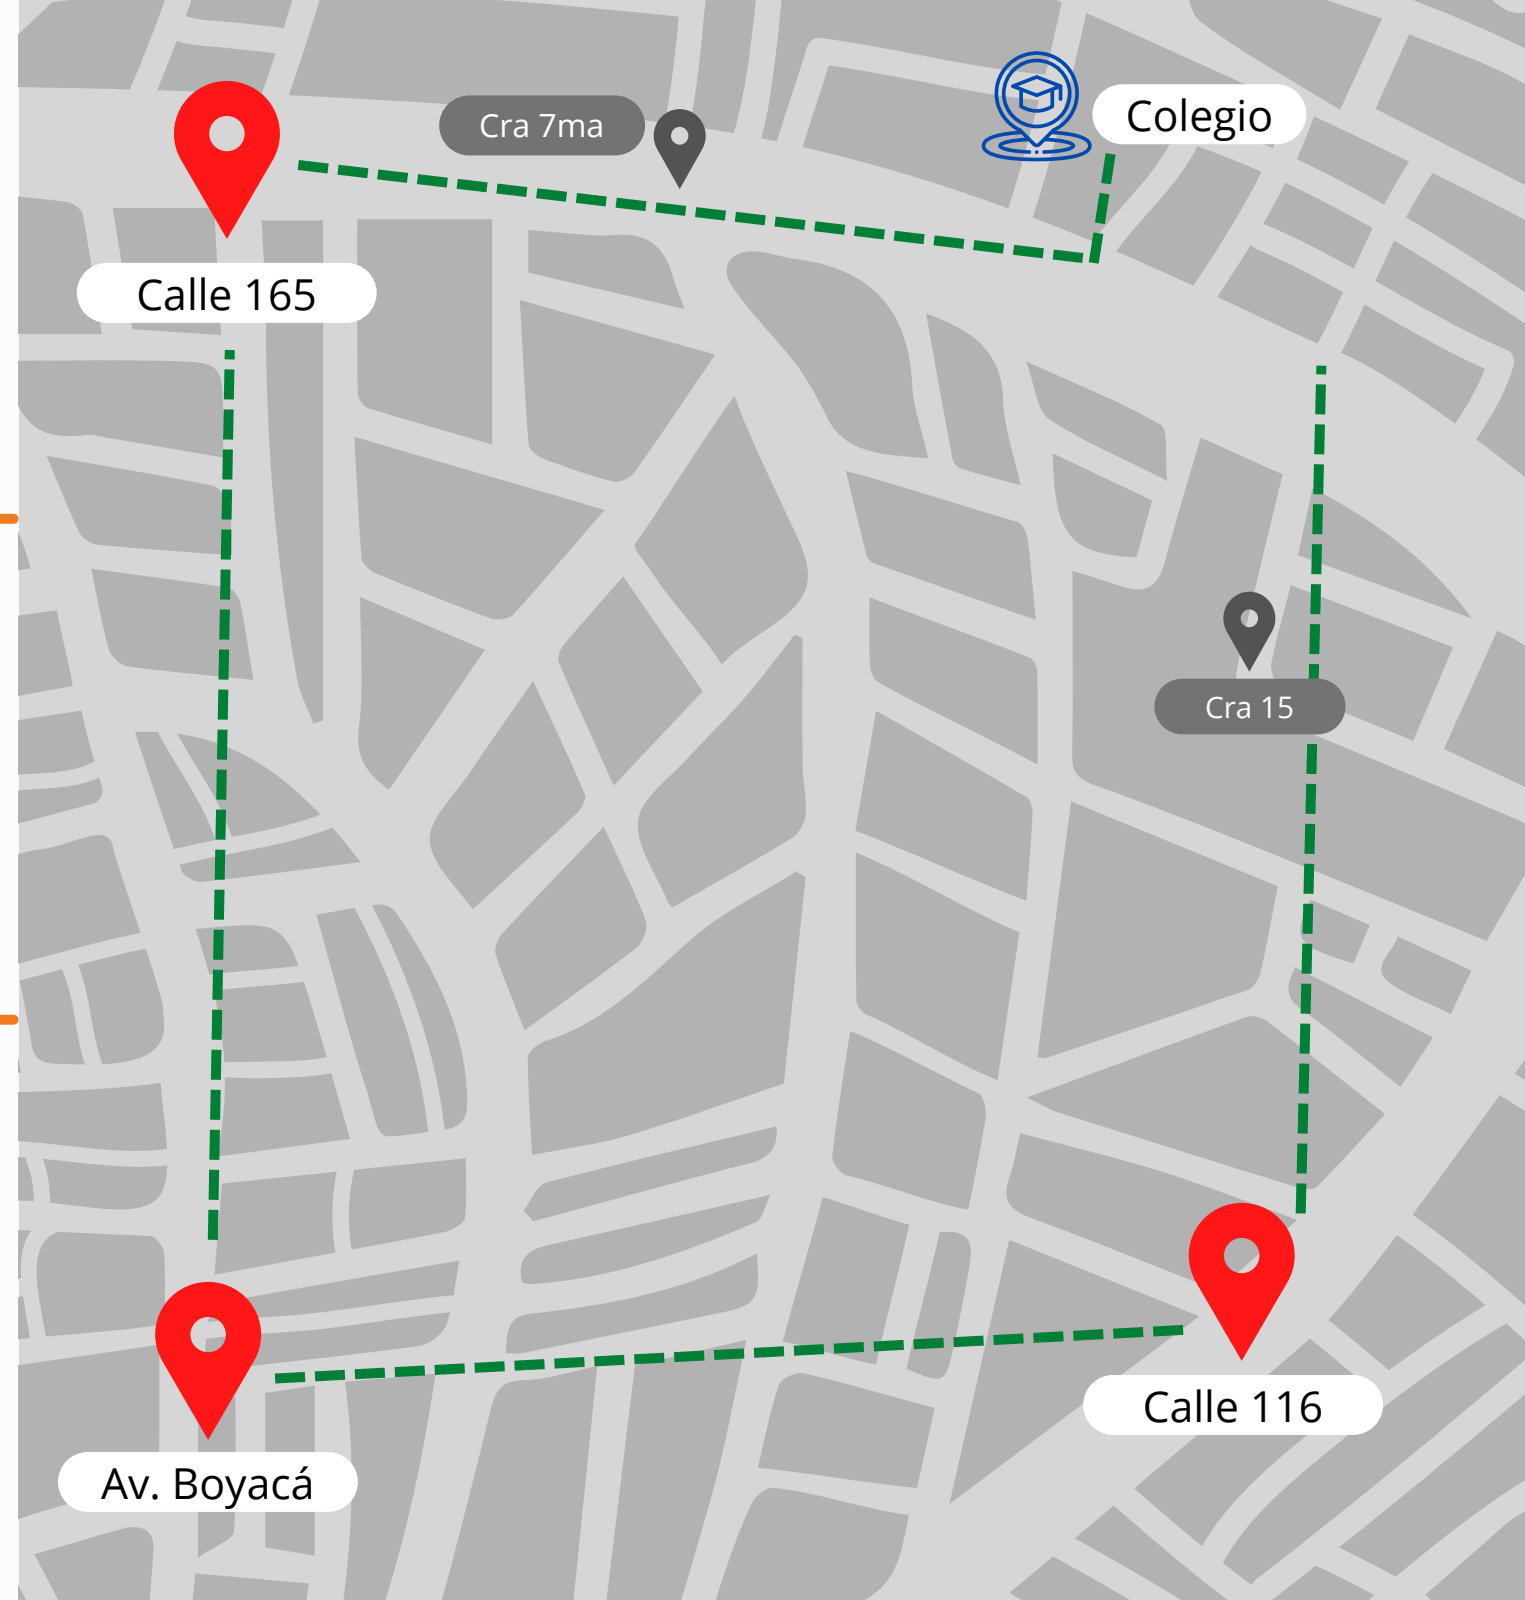

# RECORRIDOS DONDE SE PRESTA EL SERVICIO DE RUTA

# Perímetro 1

Desde el colegio a la calle 165, entre la carrera 7 hasta la Av. Boyacá; y hacia el sur hasta la calle 116 entre la Cra 7 y Cra 15

**\$245.000**

## Perímetro 2

Desde la Calle 166 a la calle 193  
entre la Cra 5 hasta la Av  
Boyacá y hacia el sur desde la  
115 hasta la Calle 100 entre Cra  
7 y autopista norte.

**\$265.000**

## Perímetro 3

---

Desde la Calle 99 hasta la Calle 68 entre la Caracas o Cra 15 hacia la Cra 7 (Cabrera), y hasta el Km 5 Vía la Calera (San Luis).

---

**\$295.000**