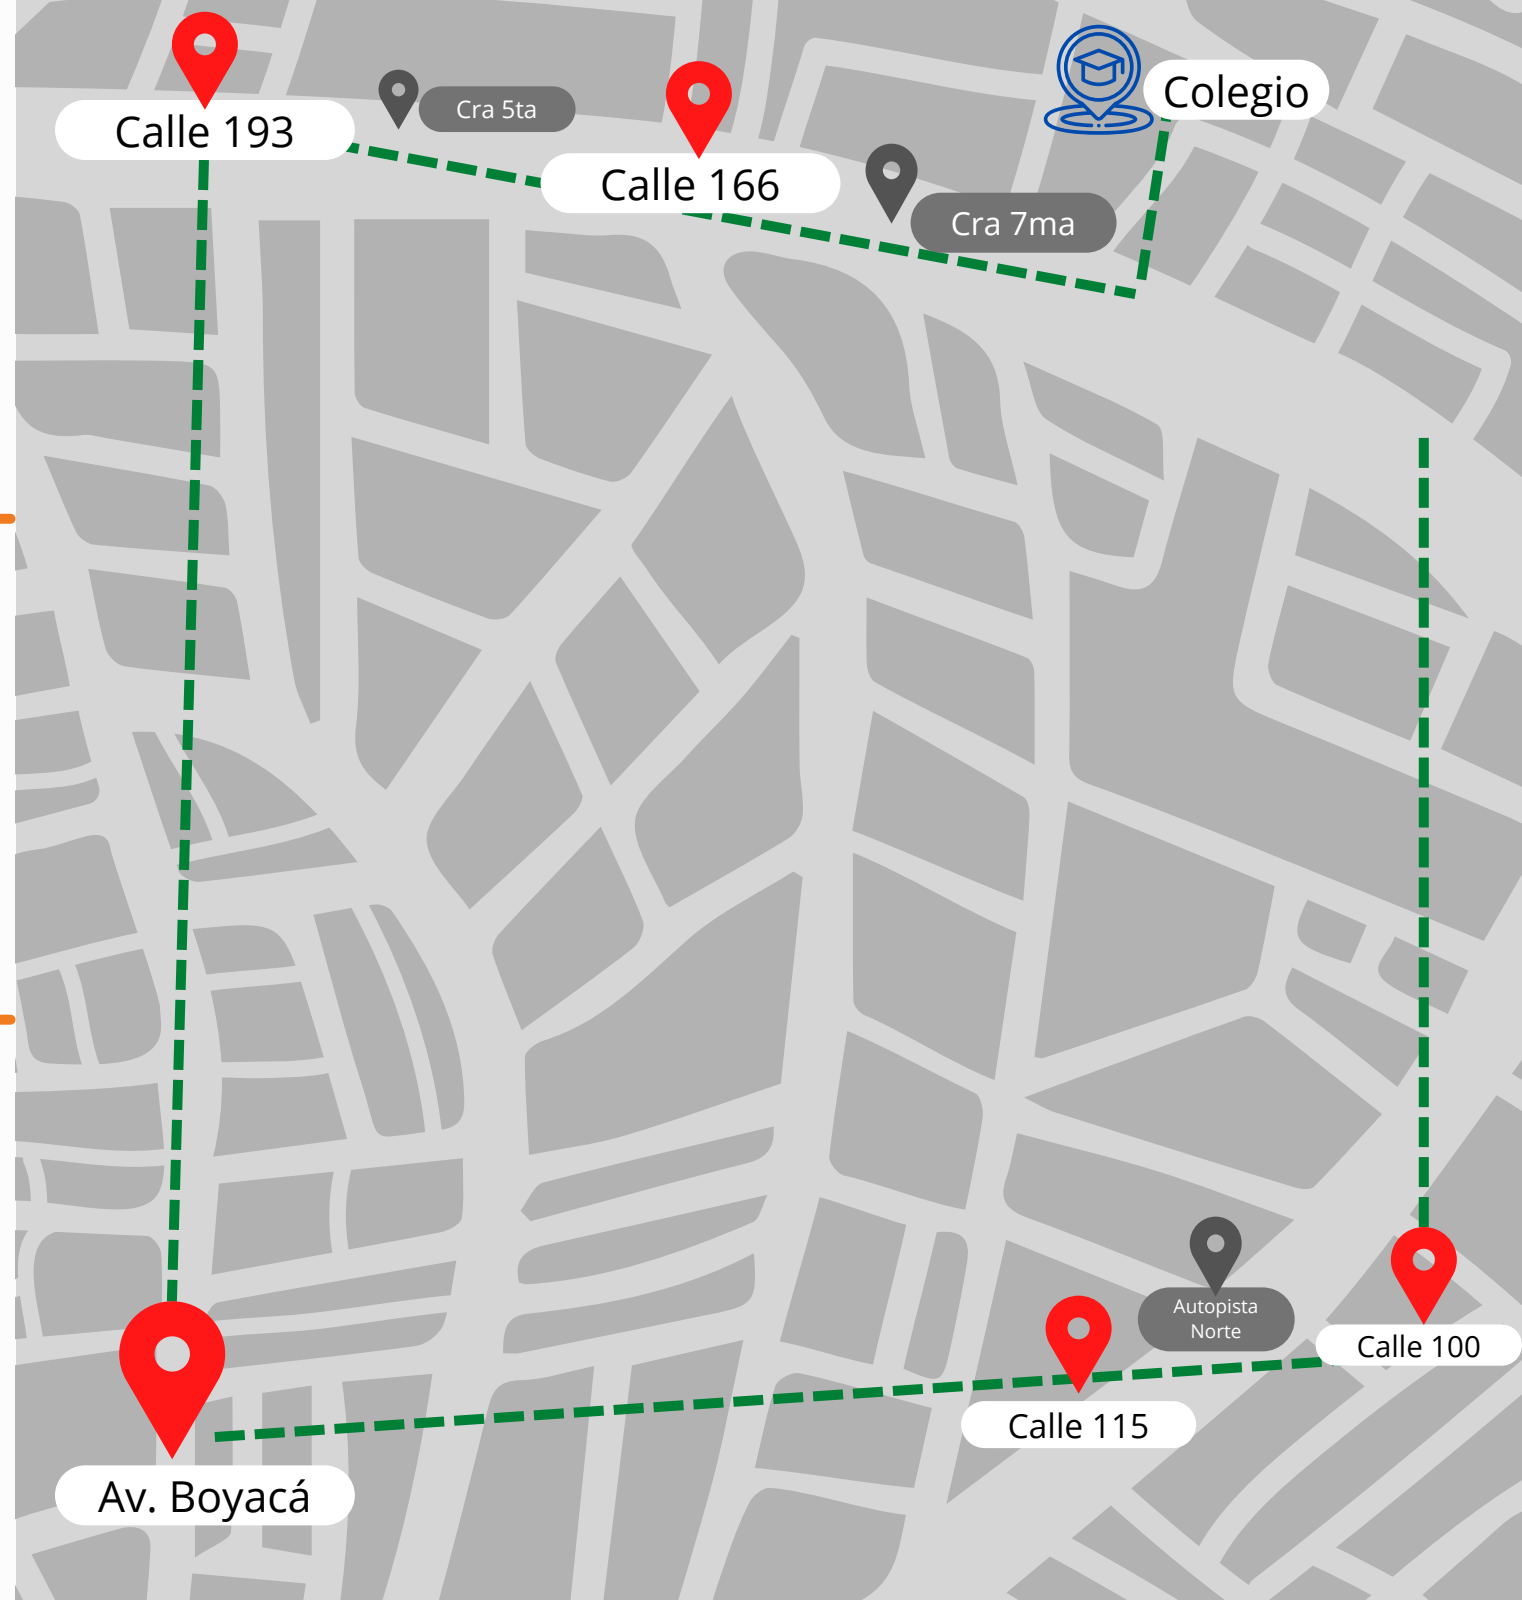

# RECORRIDOS DONDE SE PRESTA EL SERVICIO DE RUTA

# Perímetro 1

Desde el colegio a la calle 165, entre la carrera 7 hasta la Av. Boyacá; y hacia el sur hasta la calle 116 entre la Cra 7 y Cra 15

**\$245.000**

## Perímetro 2

Desde la Calle 166 a la calle 193  
entre la Cra 5 hasta la Av  
Boyacá y hacia el sur desde la  
115 hasta la Calle 100 entre Cra  
7 y autopista norte.

**\$265.000**

## Perímetro 3

---

Desde la Calle 99 hasta la Calle 68 entre la Caracas o Cra 15 hacia la Cra 7 (Cabrera), y hasta el Km 5 Vía la Calera (San Luis).

---

**\$295.000**